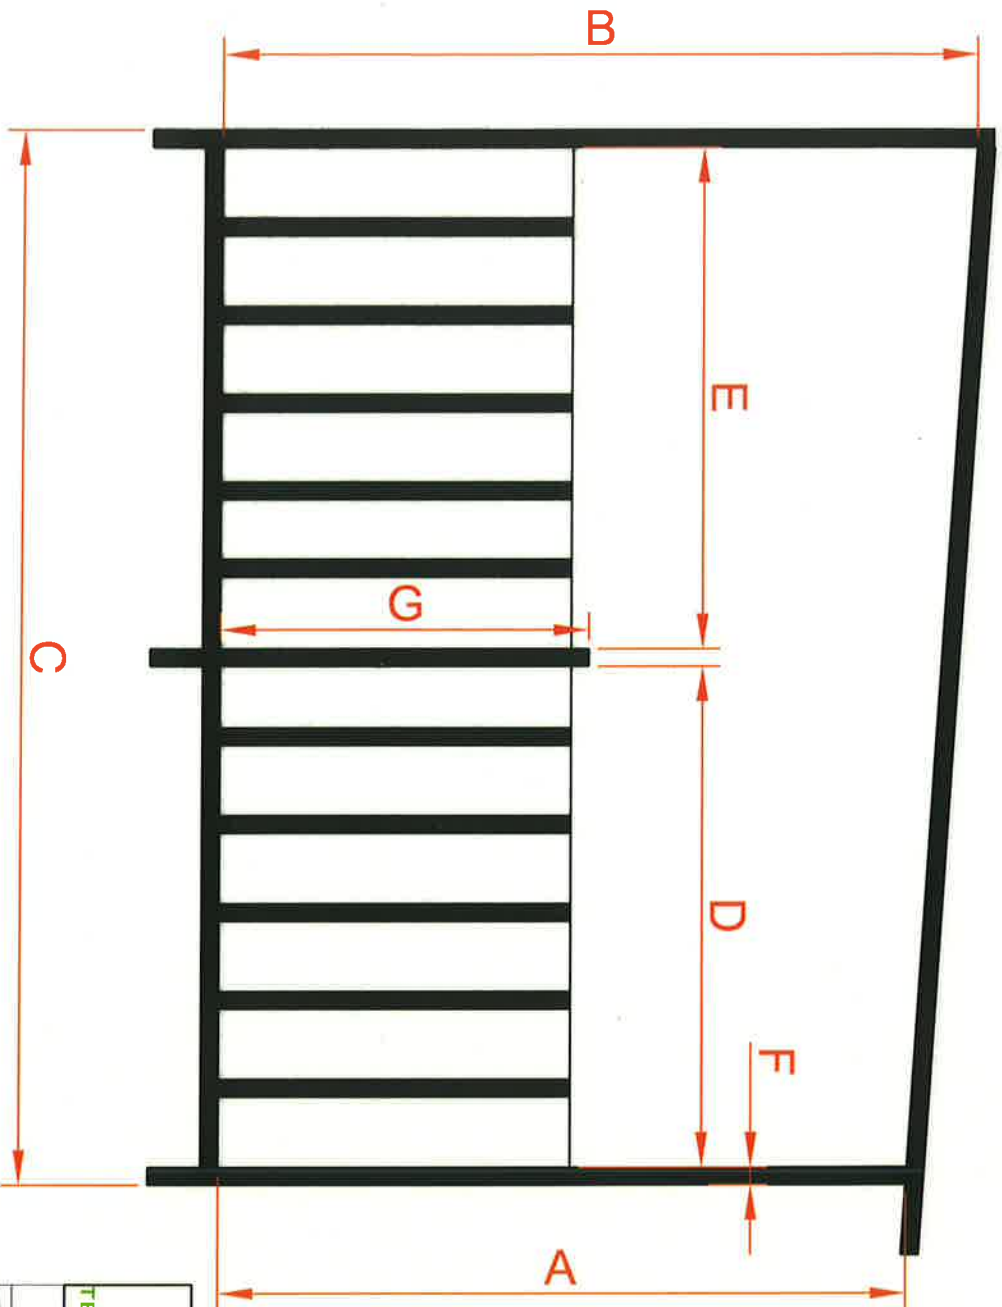

Vue de Gauche

Prise de côtes (unité le Centimètre)	
A	
B	
C	
D	
E	
F	
G	
H	
I	

		TERRASSES MOBILHOME PLAN DE BACHE, VUE GAUCHE TERRASSE
TERRASSES MOBILHOME 1795, Chemin Du Moulinas - RN100 30650 - SAZE	04 90 26 97 16	N° de plan TMB D 07 Incl: A
Ce plan est la propriété de TERRASSES MOBILHOME. Il ne peut être copié ou communiqué à des tiers sans son autorisation écrite.		