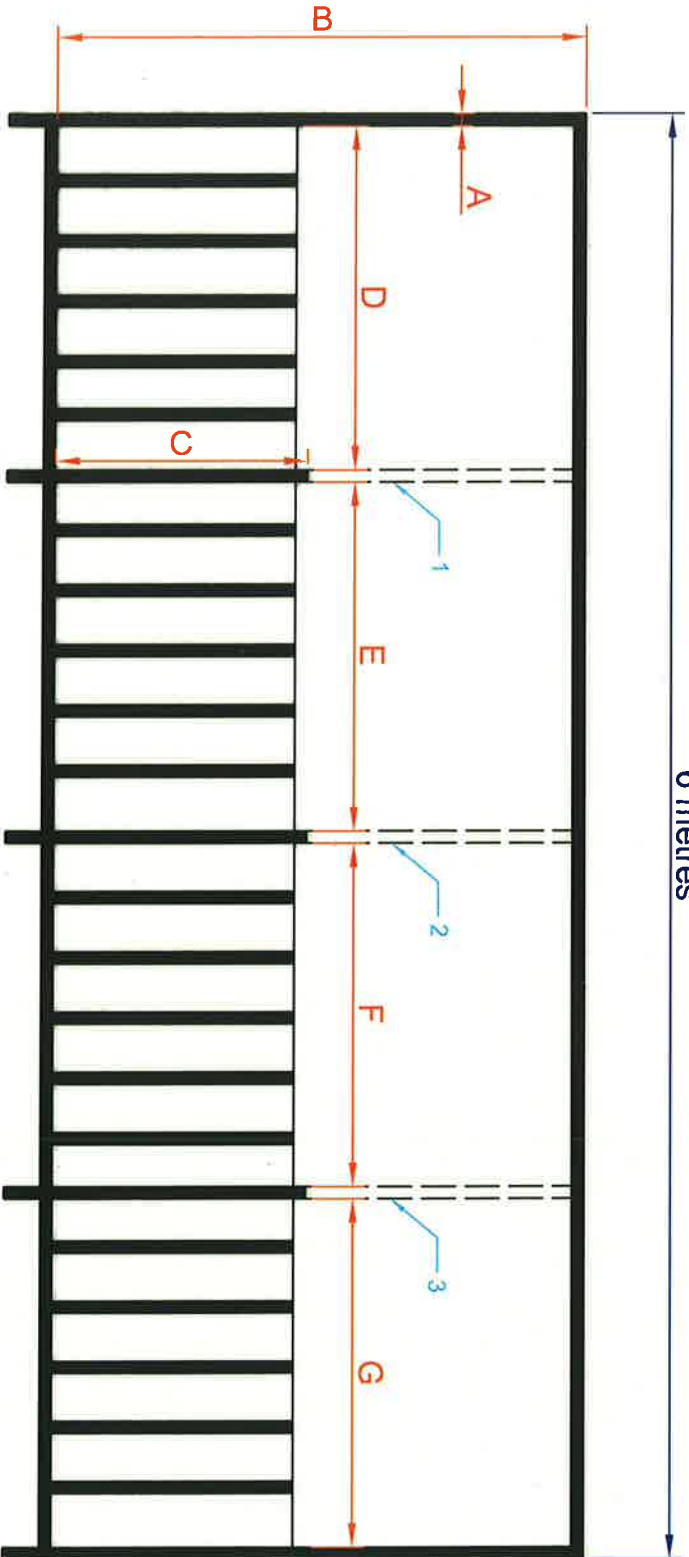

Vue de Face

6 mètres

Prise de côtes (unité le Centimètre)	
A	
B	
C	
D	
E	
F	
G	
H	
I	

VEUILLEZ INDIQUER LA PRESENCE DE MONTANT SUIVANT LES REPERES REPRESENTES

 <p>TERRASSES MOBILHOME <small>UNITE DE TERRASSEMENT SUR CHASSIS MOBILHOME</small></p>	<p>TERRASSES MOBILHOME PLAN DE BACHE, VUE FACE TERRASSE 6 mètres</p>	
<p>TERRASSES MOBILHOME 04 90 26 97 16 1795, Chemin Du Moulinas - RN100 30650 - SAZE</p>		<p>Incl: A</p>
<p style="font-size: small;">Ce plan est la propriété de TERRASSES MOBILHOME. Il ne peut être copié ou communiqué à des tiers sans son autorisation écrite.</p>		<p>N° de plan TMB D 03</p>