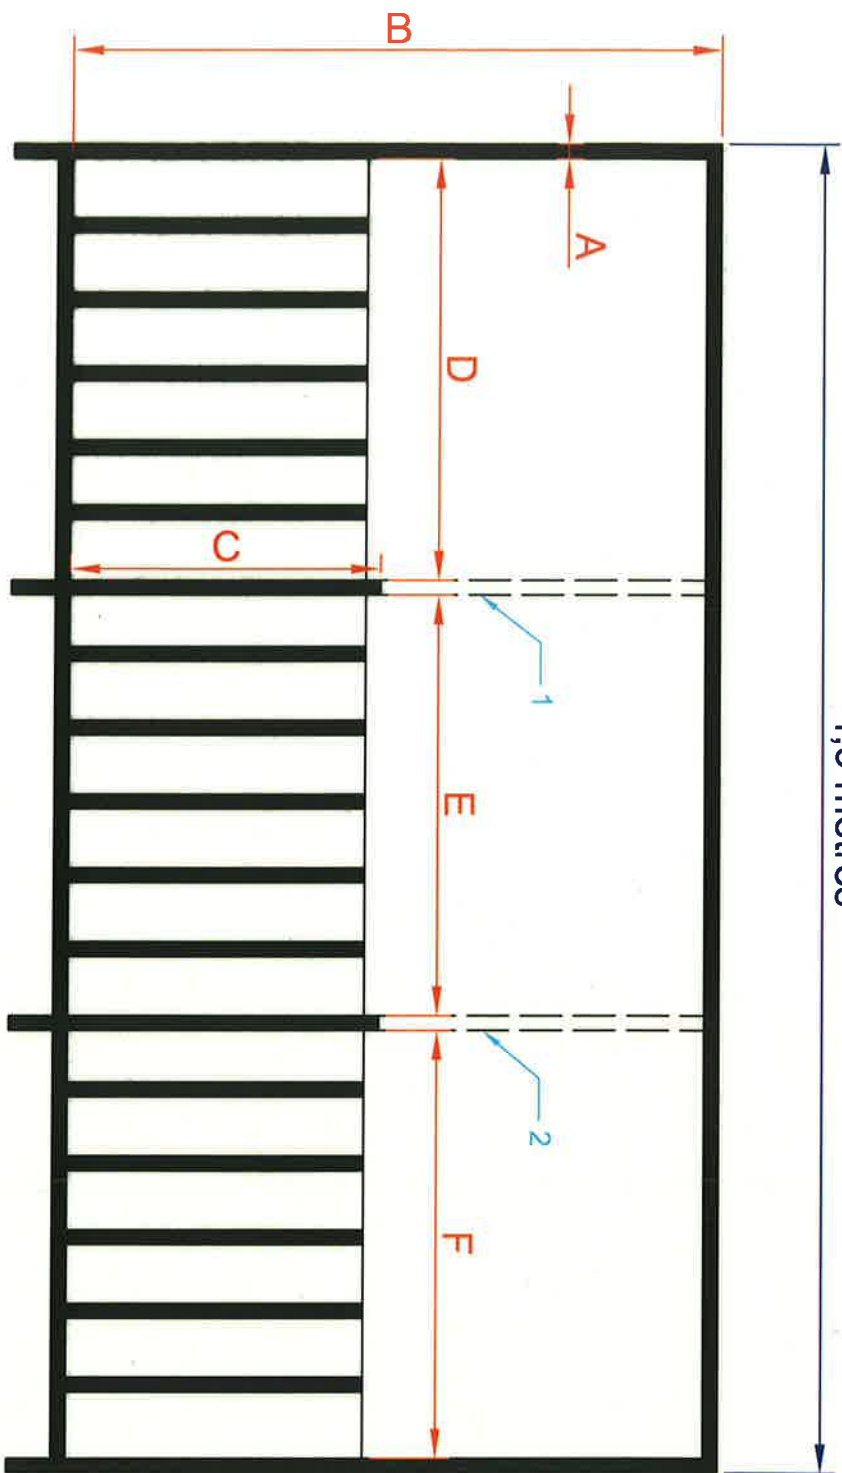

Vue de Face

4,5 mètres

Prise de côtes (unité le Centimètre)	
A	
B	
C	
D	
E	
F	
G	
H	
I	

VEUILLEZ INDiquer LA PRESENCE DE MONTANT SUIVANT LES REPERES REPRESENTES

	TERRASSES MOBILHOME	
	PLAN DE BACHE, VUE FACE	
TERRASSES MOBILHOME	TERRASSE 4,5 mètres	
1795, Chemin Du Moulinos - RN100 30650 - SAZE	04 90 26 97 16	
	N° de plan	TMB D 02
<small>Ce plan est la propriété de TERRASSES MOBILHOME. Il ne peut être copié ou communiqué à des tiers sans son autorisation écrite.</small>		