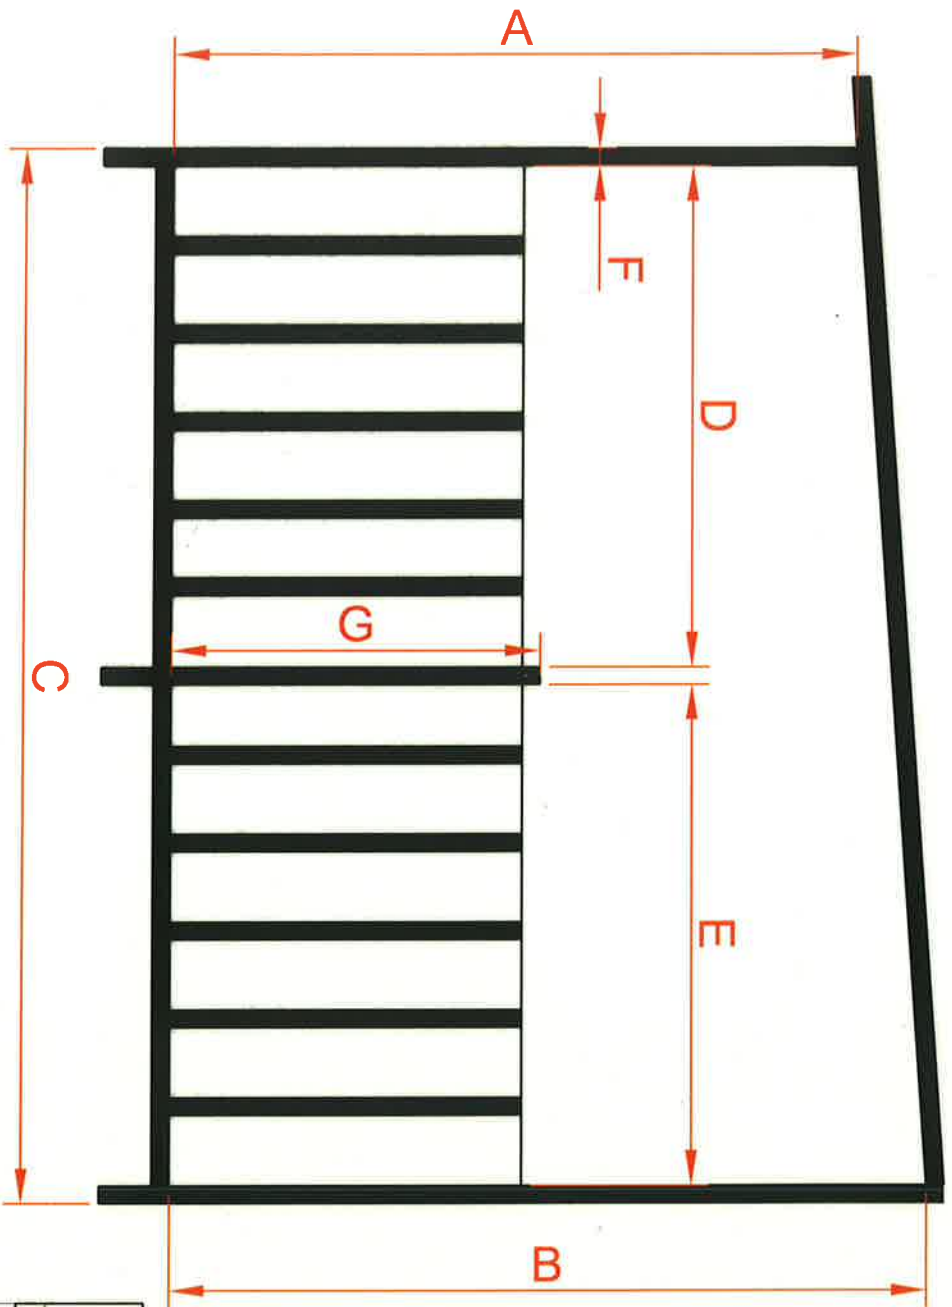

Vue de Droite

Prise de côtes (unité le Centimètre)	
A	
B	
C	
D	
E	
F	
G	
H	
I	

		TERRASSES MOBILHOME PLAN DE BACHE, VUE DROITE TERRASSE
TERRASSES MOBILHOME 04 90 26 97 16 1795, Chemin Du Moulinas - RN100 30650 - SAZE		Ind: A
N° de plan TMB D 06		
<small>Ce plan est la propriété de TERRASSES MOBILHOME. Il ne peut être copié ou communiqué à des tiers sans son autorisation écrite.</small>		