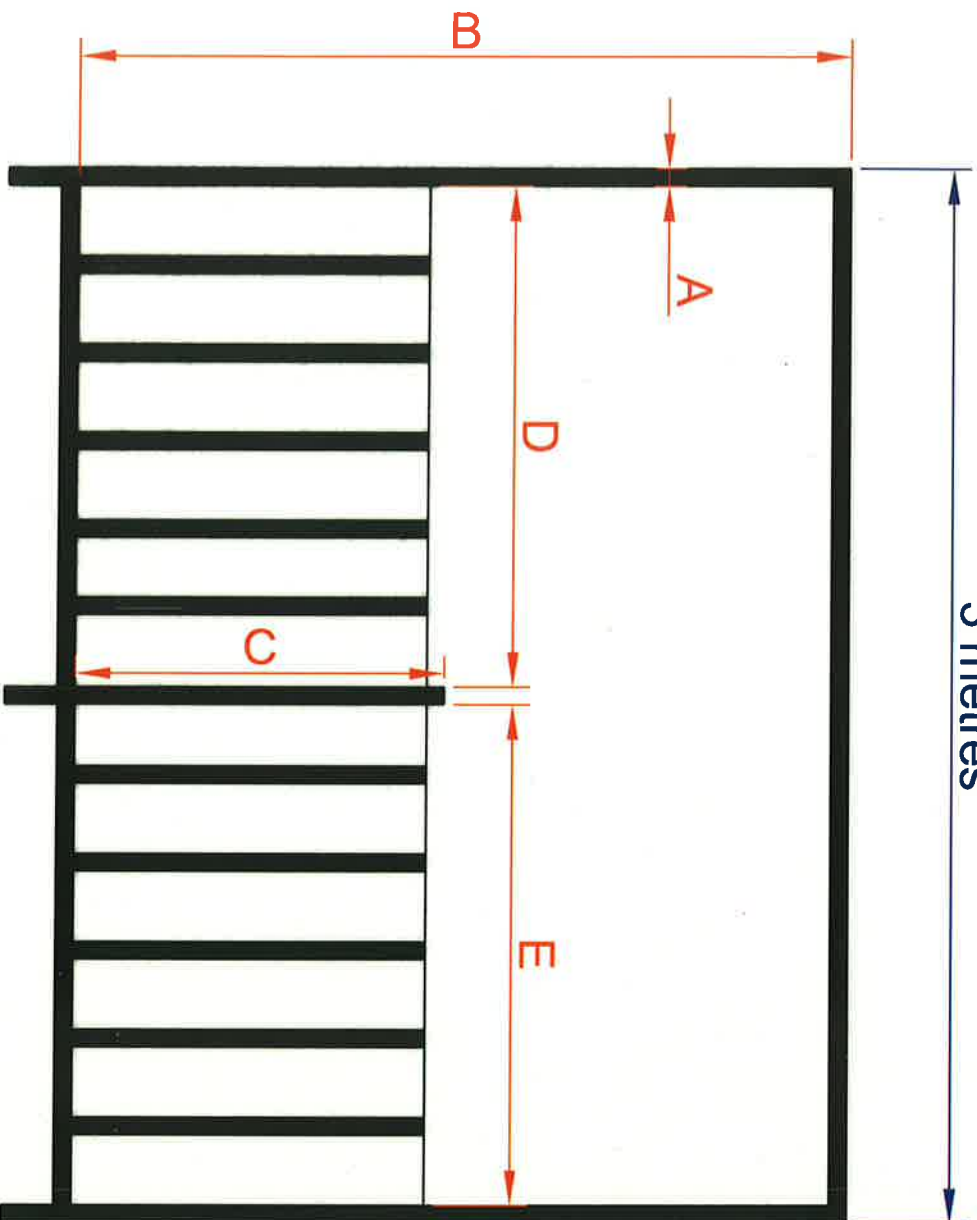

Vue de Face

3 mètres

Prise de côtes (unité le Centimètre)

| | |
|---|--|
| A | |
| B | |
| C | |
| D | |
| E | |
| F | |
| G | |
| H | |
| I | |

| | | | |
|---|------------------------|---|--|
|  TERRASSES MOBILHOME <small>VOUSSE SERRAVALLE AU BRILLIANT SAZE</small> | | TERRASSES MOBILHOME PLAN DE BACHE, VUE FACE TERRASSE 3 mètres | |
| TERRASSES MOBILHOME 1795, Chemin Du Moulinois - RN100 30650 - SAZE | 04 90 26 97 16 SAZE | Incl: A | |
| Ce plan est la propriété de TERRASSES MOBILHOME, il ne peut être copié ou communiqué à des tiers sans son autorisation écrite. | | N° de plan TMB D 01 | |